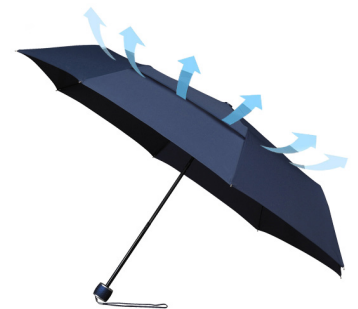

LGF-99 MINI MAX® ECO UMBRELLA

- opvouwbare paraplu, met kwalitatief hoogwaardig eco-vriendelijk doek, windproof, 3-delig, zwart metalen stok en frame, bijpassend gekleurd handvat, met foedraal.
- folding umbrella, with high-quality eco-friendly cloth, windproof, 3-section, black metal shaft and frame, matching colour handle, with selfcase.
- parapluie pliant, avec tissu de haute qualité respectueux de l'environnement, résistant au vent, 3 sections, manche et armature en métal noir, poignée de même couleur, avec housse.
- Taschenschirm, mit hochwertigen Öko-Tuch, Windsicher, 3-teilig, Stock und Gestell aus Schwarz Metall Griff farblich passend, mit Futteral.

8 banen / panels / panneaux / Segmente

A: 36,5 cm, B: 53 cm, C: 48 cm

doek / canopy / toile / Bezug: ECO recycled PET bottles

100 cm

25 cm

windproof / windproof / résistant au vent / Windsicher

1. max. bedrukkingsoppervlakte
   - max. printing surface
   - max. surface d' impression
   - max. Druckfläche
2. **A - 15 cm | B - 13 cm | C - 24 cm**