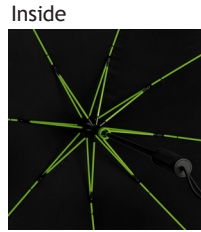

ST-12 STORM^{maxi} AERODYNAMIC STORM UMBRELLA ALL BLACK + COLOURED FRAMES

- aërodynamicse stormparaplu. Zwarte stok, glasfiber neon-gekleurd frame met versterkte scharnierpunten, zwart solide handvat, met foedraal.
- aerodynamic storm umbrella. Black shaft, fiberglass neon-coloured frame with reinforced joints, black solid handle, with selfcase.
- parapluie tempête aérodynamique. Manche noire, armature colorée en fibre de verre avec charnières renforcées, poignée pleine noire, avec housse.
- aerodynamische Sturm Regenschirm. Schwarzer Stock, gefärbte Glasfibernestel mit verstärkte Scharniere, Kunststoffgriff Schwarz, mit Futteral.

- 8 banen / panels / panneaux / Segmente
- doek / canopy / toile / Bezug: Polyester pongee
- 82 cm
- windproof / windproof / résistant au vent / Windsicher
- glasfiber baleinen / fiberglass ribs / baleines en fibre de verre / Glasfiberschienen

	A.	B.	C.
1.	28,0 cm	31,0 cm	31,5 cm
2.	34,0 cm	37,0 cm	43,0 cm
3.	42,5 cm	50,0 cm	56,5 cm
4.	44,0 cm	70,0 cm	65,0 cm

1. max. bedrukkingsoppervlakte
   - max. printing surface
   - max. surface d' impression
   - max. Druckfläche

1.	15 x 8,0 cm (WxH)
2.	20 x 13,0 cm (WxH)
3.	28 x 17,0 cm (WxH)
4.	28 x 20,0 cm (WxH)