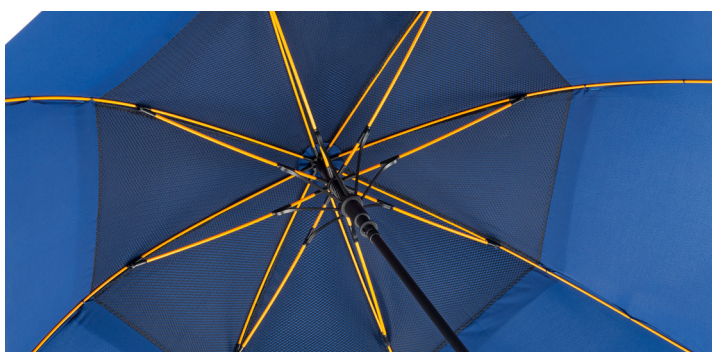

GP-67 *Falcone*®

luxe golfparaplu, automatisch, windproof, 12 mm glasfiber stok, oranje glasfiber frame, 210T polyester pongee doek, met haak.

de luxe golf umbrella, automatic, windproof, 12 mm fiberglass shaft, orange fiberglass frame, 210T polyester pongee cover, with crook handle.

parapluie de golf de luxe, automatique, résistant au vent, manche 12 mm en fibre de verre, armature en fibre de verre orange, 210T polyester pongee couverture, avec poignée canne.

luxuriöser Golfschirm, Automatik, Windsicher, 12 mm Glasfiberstock, Orange Glasfibergestell, 210T Polyester Pongee Bezug, mit RH-Griff.

8 banen / panels / panneaux / Segmente

A: 46 cm - B: 68 cm - C: 63 cm

doek / canopy / toile / Bezug: Polyester pongee

125 cm

96 cm

windproof / windproof / résistant au vent / Windsicher

zwarte glasfiber stok en oranje baleinen / black fiberglass shaft and orange ribs / manche noir et baleines orange en fibre de verre / schwarzes Glasfibergestell

max. bedrukkingsoppervlakte

max. printing surface

max. surface d' impression

max. Druckfläche

A - 15 cm | B - 22 cm | C - 28 cm